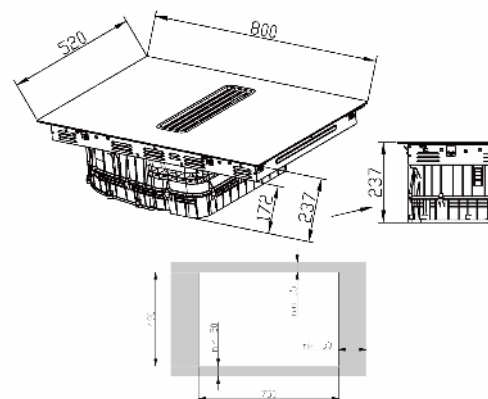

Selected Downdraft 800 - Blank glas

Varenummer: 525.21.4582.2

A++

EAN nummer: 5703347535321

Thermex Selected Downdraft 800 - blankt glas er en stilren 80 cm induktionskogeplade med integreret emhætte, kraftfuld ydeevne, automatisk betjening og vandtæt design - perfekt til moderne køkkener.

Thermex Selected Downdraft 800 - blankt glas er en innovativ 80 cm bred induktionskogeplade med integreret emhætte i elegant design. Kogepladen er fremstillet i sort glas med en stilfuld sort stålrister i midten, hvor emhættens effektive ind sugning er placeret. Under risten gemmer sig et smart C-formet fedtfilter, der ikke blot sikrer optimal filtrering, men også opsamler eventuelt spildt væske.

Med fem separate slider glastouch-betjening har du fuld kontrol: én slider til hver kogezone og en dedikeret slider til emhætten.

Funktioner og fordele

- Kompakt konstruktion med en højde på kun 23,7 cm
- Dobbelt brofunktion med en samlet effekt op til 3700 W
- Vandtæt design med opsamlingskapacitet på 2 liter
- Boostfunktion på alle fire zoner med op til 2000 W
- Kraftfuld emhætte med luftmængde op til 719 m³/t
- Støjsvag drift fra 47 dB(A)
- Eco-motor i energiklasse A++
- Automatik: Emhætten tænder, slukker og justerer selv hastigheden i takt med kogepladen
- Mulighed for recirkulation: Vælg mellem standard kulfiltersæt (ca. 6 måneders levetid) eller keramisk kulfiltersæt (op til 5 års levetid)

Nem rengøring

Den glatte overflade rengøres nemt med almindelig vinduesrens, og fedtfilteret kan hurtigt afmonteres og vaskes i opvaskemaskinen.

Specifikationer

- Udskæringsmål: 750x490 mm
- Produktmål: 800x520x237 mm
- Kanaltilslutning: 220x90 mm
- Opsamlingskapacitet: 2 liter
- Luftmængde: 252-719 m³/t
- Støiniveau: 47-68 dB(A)

TXDDB

TECHNICAL DRAWING