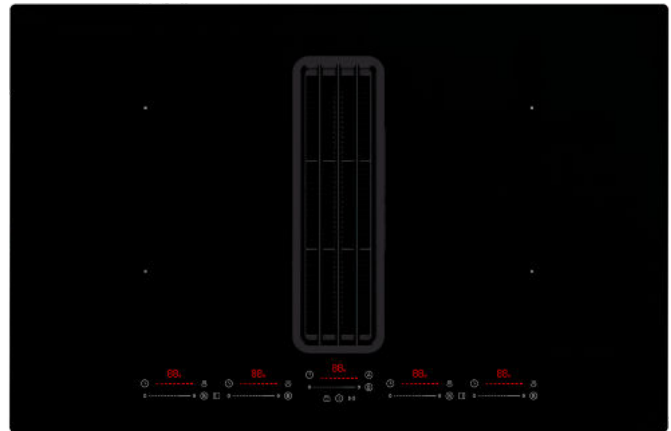

Med fem separate slider glastouch-betjening har du fuld kontrol: én slider til hver kogezone og en dedikeret slider til emhætten.

Funktioner og fordele

- Kompakt konstruktion med en højde på kun 23,7 cm
- Dobbelt brofunktion med en samlet effekt op til 3700 W
- Vandtæt design med opsamlingskapacitet på 2 liter
- Boostfunktion på alle fire zoner med op til 2000 W
- Kraftfuld emhætte med luftmængde op til 719 m³/t
- Støjsvag drift fra 47 dB(A)
- Eco-motor i energiklasse A++
- Automatik: Emhætten tænder, slukker og justerer selv hastigheden i takt med kogepladen
- Mulighed for recirkulation: Vælg mellem standard kulfiltersæt (ca. 6 måneders levetid) eller keramisk kulfiltersæt (op til 5 års levetid)

Nem rengøring

Den glatte overflade rengøres nemt med almindelig vinduesrens, og fedtfilteret kan hurtigt afmonteres og vaskes i opvaskemaskinen.

Specifikationer

- Udskæringsmål: 750x490 mm
- Produktmål: 800x520x237 mm
- Kanaltilslutning: 220x90 mm
- Opsamlingskapacitet: 2 liter
- Luftmængde: 252-719 m³/t
- Støiniveau: 47-68 dB(A)