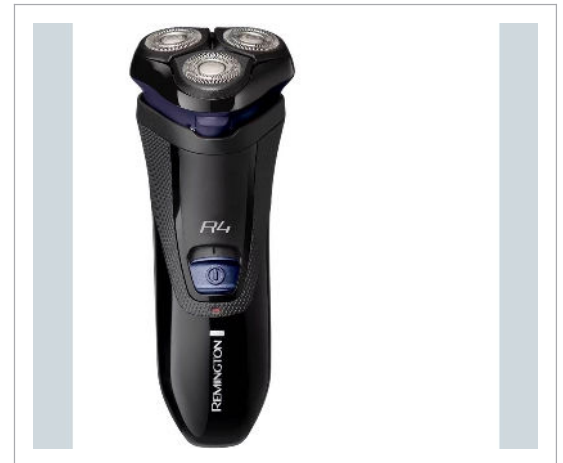

Remington - Remington R4002 Styles Series - Herreshaver

Remington R4002 Styles Series Du opnår altid en komfortabel barbering og en ubesværet hverdagsstil med den roterende barbermaskine fra Remington R4002 Style Series. Dobbelte sporblade giver en pålidelig ydeevne, mens den drejelige hals følger ansigtets konturer og fanger vanskelige hår – selv på svært tilgængelige steder. Hvis du elsker den friske følelse af en ren barbering, giver en fuld opladning dig nu 40 minutters uafbrudt barberingstid. Til styling af ansigtshår giver pop op-trimmeren dig mulighed for at style overskæg eller bakkenbarter, og en tre-dages stubbe-styler hjælper dig med at holde dit tre-dages stubbe-look under kontrol. Bevægelige skærehoveder og drejelig hals De bevægelige skærehoveder gør det muligt for dig nemt at følge ansigtets konturer, og en drejelig hals giver endnu tættere kontakt omkring hage, kæbelinje og hals. 3-dages stubbe styler En tre-dages stubbe-styler giver alsidig styling. Fantastisk til at opnå et tre-dages stubbe-look i en afslappet stil. Pop-op trimmer med komfortrim-klinger Med pop op-trimmeren kan du style dine bakkenbarter, skabe rene, definerede linjer omkring kæben eller trimme længere hår med de afrundede spidser, der er nænsomme mod huden.

Dobbeltsporede skær og drejelig hals tilpasser sig ansigtets konturer ComfortTrim pop-up trimmer til detaljestyling 3-dages skægstubbestyler Op til 40 minutters trådløs brug 16 timers opladningstid LED-indikator Tør brug Global spænding Rengøringsbørste 2 + 1 års garanti (Registrere dig online inden for 28 dage og få et ekstra års garanti på <https://remington-europe.com/>) Bevægelige skærehoveder Drejelig hals Driftstid: Op til 40 minutter 3-dages stubbe styler LED-indikator

Teknisk information

Farve	Sort
Pop-Out Trimmer	Ja
Mærke	Remington
Produkttype	Shaver
Opladelig	Ja
Driftstid Pr. Opladning	40 min,
Vaskbar	nej
Service & Support	2 år
Brug	Tør
Trimmer	Skæg, overskæg, bakkenbarter