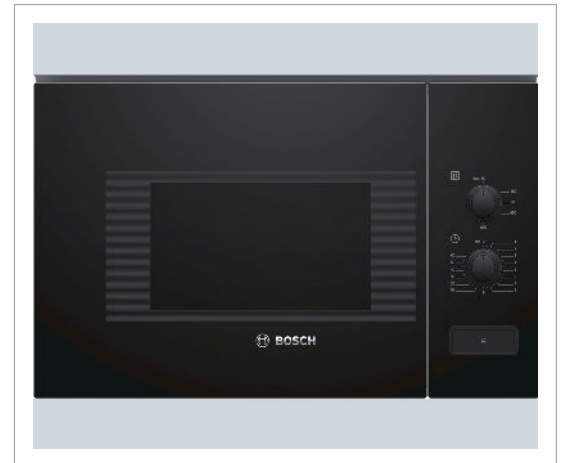

Bosch - Bosch BFL520MB0 - Mikroovn til indbygning

- Kapacitet Ovnrum (Ltr): 20
- Maks. mikrobølgeeffekt: 800
- Indbygningsbredde (cm): 56.80
- Indbygningsdybde (cm): 30.00

Teknisk information

Højde (cm)	38.20
Bredde (cm)	59.40
Dybde (cm)	31.70
Farve	Sort
Nettovægt Kg	16,2
Betjening	Mekanisk
Mærke	Bosch
Model	BFL520MB0
Max. Indbygningshøjde	36,50
Min. Indbygningshøjde	36,20
Inkluderet tilbehør	1 x Drejetallerken
Rensefunktion	Nej

Teknisk information fortsat

Indre belægning	Rustfrit stål
Ledningslængde	1,30 m
Model	BFL520MB0
Nødvendig spænding	220-230
Mikrobølgeovnstype	Mikrobølgeovn
Kapacitet Ovnrum (Ltr)	20
Maks. mikrobølgeeffekt	800
Indbygningsbredde (cm)	56,80
Indbygningsdybde (cm)	30,00