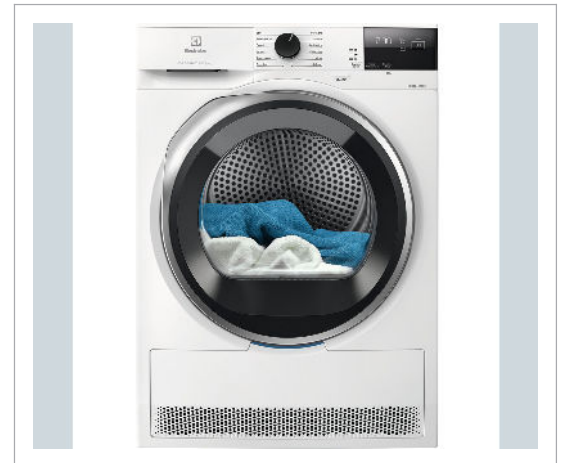

Electrolux - Electrolux XLND63835N - Tørretumbler med varmepumpe

Electrolux XLND63835N Tørretumbler med varmepumpe Electrolux 600 GentleCare XLND63835N varmepumpe tørretumbler er designet til at passe på dit tøj på en effektiv og skånsom måde. Med denne tørretumbler skal du ikke bekymre dig om overophedning og slid på dit tøj, og den er desuden energieffektiv, hvilket sparer både penge og miljø. Skånsom tørring med GentleCare Med GentleCare-teknologien tørrer dit tøj ved halv temperatur sammenlignet med traditionelle tørretumblere. Det betyder, at materialet ikke udsættes for unødigt varme, hvilket forlænger dit tøjs levetid. Du får dermed både effektiv tørring og bedre bevaring af tøjets farver og teksturer. Effektiv og fleksibel Denne tørretumbler har et stort tromlevolumen på 118 liter, hvilket betyder, at du nemt kan tørre op til 8 kg vasketøj pr. cyklus. Den er perfekt til større husstande, eller når du har meget vasketøj at tage sig af. Derudover byder den på en række specialtilpassede programmer, såsom MixCare, der tørrer blandede materialer på samme tid, og et specialprogram til uld, der skånsomt tager sig af dit mest sarte tøj. Ekstra funktioner til din bekvemmelighed Electrolux XLND63835N er spækket med smarte funktioner, der gør tørring lettere og mere behagelig. Rynkebeskyttelsen reducerer behovet for strygning og giver dig mulighed for at nyde mere fritid. Reverse Plus-funktionen får tromlen til at tumle tøjet jævnt, hvilket mindsker sammenfiltrering og giver et bedre tørreresultat. Børnesikringen sikrer, at små fingre ikke kan ændre indstillingerne, når maskinen kører. • Kapacitet (kg): 8

- Varmepumpeteknologi: Ja
- Kondenseringsklasse: B
- Energieffektivitet: A++
- Energieffektivitet pr. år (kWh): 234.7

Teknisk information

Højde (cm)	85.00
Bredde (cm)	59.60
Dybde (cm)	63.80
Farve	Hvid
Mærke	Electrolux
Sensortyret tørring	Ja