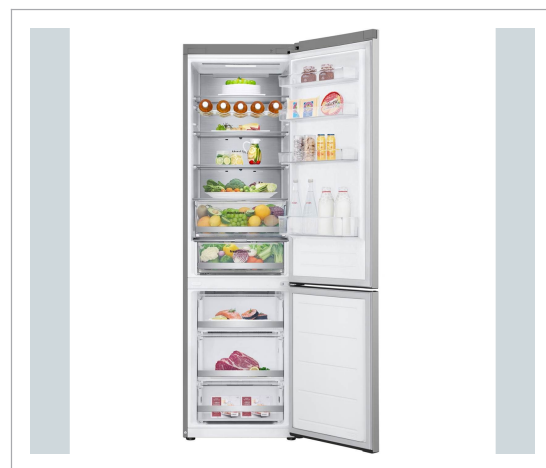

Dette køleskab leveres med Door Cooling-funktionen, som er en ekstra Multi Air Flow-kanal, der er placeret i loftet i køleskabssektionen. Den blæser kold luft ud, som fører til hurtigere afkøling og en mere jævn temperatur inde i køleskabet, så madvarerne holder sig friske i længere tid.

Perfekt temperatur til opbevaring af kød eller grøntsager FRESH Converter-skuffen giver dig mulighed for at indstille temperaturen på tre forskellige måder, perfekt til opbevaring af kød (-2°), fisk (-0°) eller grøntsager (+3°). Moist Balance Crisper-skuffen opretholder den rette fugtbalance for at bevare friskheden af frugt og grøntsager. Optimale temperaturer overalt Jævn temperatur og hurtigere afkøling. Med Multi Air Flow strømmer kold luft i alle retninger for at omgive dine madvarer med kølig luft og sikre friskhed i længere tid. Vær et skridt foran Den smarte Smart Diagnosis™-funktion løser hurtigt de fleste mindre problemer, før de bliver til større problemer. Fjernstyr dine køleskabsindstillinger med LG ThinQ™-appen Denne model har Wi-Fi-understøttelse, og med en kompatibel smartphone og LG ThinQ™-appen kan du fjernstyre temperaturindstillingerne, så dit skab er tilpasset dine behov.

•Kapacitet køl (litr): 277

- Kapacitet frys (litr): 110
- Højde (cm): 203
- NoFrost: Ja
- Energiklasse: D