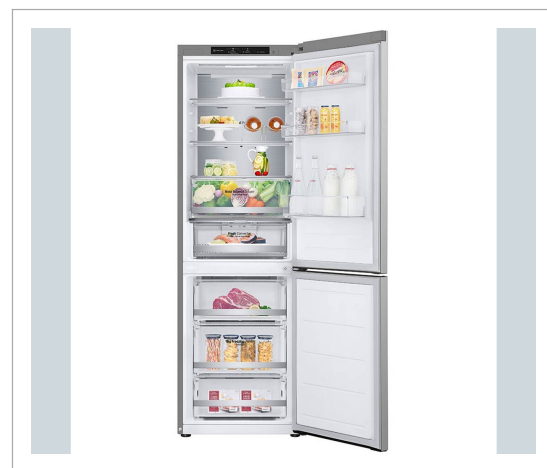

Perfekt temperatur til opbevaring af kød eller grøntsager FRESH Converter-skuffen giver dig mulighed for at indstille temperaturen på tre forskellige måder, perfekt til opbevaring af kød (-2°), fisk (-0°) eller grøntsager (+3°). Moist Balance Crisper-skuffen opretholder den rette fugtbalance for at bevare friskheden af frugt og grøntsager. Optimale temperaturer overalt Jævn temperatur og hurtigere afkøling. Med Multi Air Flow strømmer kold luft i alle retninger for at omgive dine madvarer med kølig luft og sikre friskhed i længere tid. Vær et skridt foran Den smarte Smart Diagnosis™-funktion løser hurtigt de fleste mindre problemer, før de bliver til større problemer. Fjernstyr dine køleskabsindstillinger med LG ThinQ™-appen Denne model har Wi-Fi-understøttelse, og med en kompatibel smartphone og LG ThinQ™-appen kan du fjernstyre temperaturindstillingerne, så dit skab er tilpasset dine behov.

•Kapacitet køl (l): 234

- Kapacitet frys (l): 110
- Højde (cm): 186
- NoFrost: Ja
- Energiklasse: D