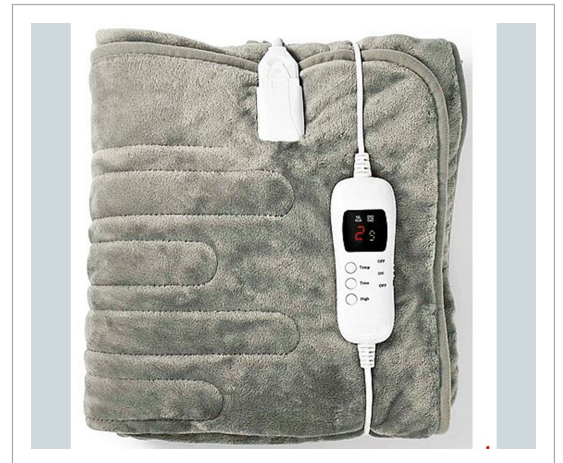

Nedis - Nedis PEBL140CWT - Varmetæppe

Nedis PEBL140CWT varmetæppe Dette elektriske varmetæppe fra Nedis® er perfekt til hygge sig under på kolde vinteraftener. Det har en aftagelig kontrolenhed, 1-9-timers timer, ni varmeindstillinger og LED-indikator. Fleece-tæppet måler 180 x 130 cm og har beskyttelse mod overophedning og kortslutning samt tåler maskinvask. 9 varmeindstillinger
Timer: 1-9 timer Aftagelig betjening Størrelse: 180 x 130 cm 2 meter ledning Vaskbart

Teknisk information

| | |
|-------------------------------|------------|
| Farve | Grå |
| Mærke | Nedis |
| Produkttype | Varmetæppe |
| Materiale | Fleece |
| Service & Support | 2 år |
| Antal temperaturindstillinger | 9 |