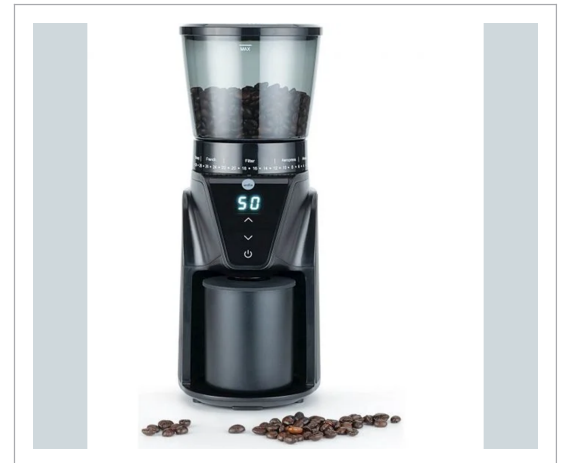

Wilfa - Wilfa CG1B-275 - Kaffekværn

Kaffekværn CG1B-275 Wilfa Oplev optimal kaffesmag med Wilfa Balance kaffekværn. Med Balance kaffekværnen og hele bønner i dit spisekammer er du altid tæt på gode kaffeoplevelser. Ved selv at kværne kaffen kan du lettere få din kop kaffe til at smage præcis som du ønsker det, og du har flere muligheder for at udforske din personlige smag. Alene den vidunderlige duft af friskmalede bønner i dit køkken er i sig selv en stærk grund til at anskaffe dig din egen kværn. Det er også en måde at sikre, at du altid har frisk og velsmagende kaffe derhjemme. Konisk kværn Kaffekværnen har en konisk kværn, der sikrer en hurtig og jævn formaling af kaffebønnerne, hvilket giver et perfekt malet slutresultat. 31 indstillinger for maling Med 31 malingsindstillinger fra mokka til grovkogt kaffe kan du være sikker på altid at finde en indstilling, der passer til din valgte brygningsmetode. Let at rengøre Kværnen er aftagelig, hvilket gør rengøring og vedligeholdelse af produktet let. Beholderen til malet kaffe er lavet af rustfrit stål, hvilket minimerer risikoen for statisk elektricitet. UV-beskyttet beholder til bønner Bønnebeholderen er UV-beskyttet og er også udstyret med en låsemekanisme, der holder kaffebønnerne i beholderen, når du fjerner den fra kværnen. Perfekt, hvis du f.eks. ønsker at bruge din bønnebeholder til at veje dine kaffebønner. Timer Kaffekværnen er udstyret med en timer, og du kan nemt justere den ønskede formalingstid med pilene på kaffekværnen. •Farve: Sort

- Mærke: Wilfa
- Produkttype: Kaffekværn
- Kaffe Type Kompatibilitet: Kaffe bønner
- Service & Support: 5 år

Teknisk information

Farve	Sort
Mærke	Wilfa
Produkttype	Kaffekværn
Kaffe Type Kompatibilitet	Kaffe bønner
Service & Support	5 år
Type	Kaffekværn