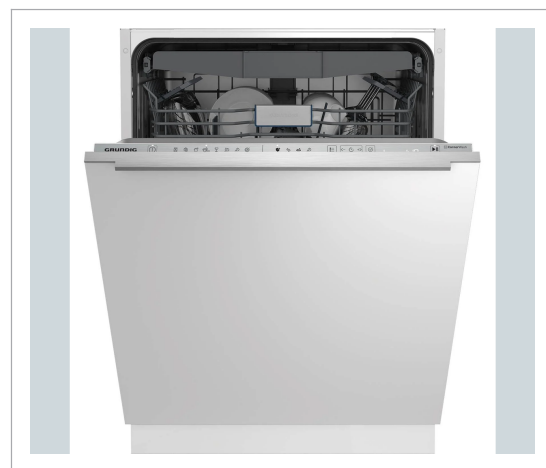

## Grundig - Grundig EGNVP4630C - Opvaskemaskine til integrering

### Grundig opvaskemaskine til integrering EGNVP4630C

Kapacitet: 16 kuverter    Stilfuld og diskret installation med FlexiFit  
Automatisk tørring efter vask    Udskudt start    Støjsvag og holdbar  
EcoMotor

Grundig EGNVP4630C er en kraftfuld og stilfuld fuldintegreret opvaskemaskine, der giver en problemfri integration i dit køkken. Med FlexiFit-funktionen er den perfekt til at skabe et ensartet look, hvor opvaskemaskinen bliver en integreret del af køkkendesignet og ikke "skiller sig ud". FlexiFit for perfekt integration Grundig EGNVP4630C opvaskemaskinen er specielt designet med FlexiFit-funktionen for at sikre en problemfri integration i dit køkken. Denne fuldt integrerede model er lavet til at passe perfekt bag en køkkenlåge, hvilket giver mulighed for et samlet og stilfuldt køkkenmiljø. Køkkenlågen, som du selv leverer, er med til at skabe et skræddersyet look, der harmonerer med resten af køkkenets udseende. Flexibel og rummelig Med plads til 16 kuverter og dobbelte bestikkurve giver denne opvaskemaskine dig fleksibiliteten til nemt at håndtere alt fra daglig opvask til større middagsselskaber. Den øverste faste bestikkurv og den nederste udtagelige kurv maksimerer pladsen og effektiviteten.