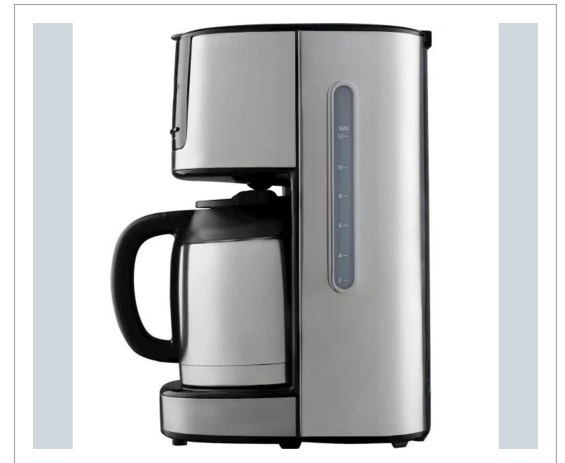

## Elvita - Elvita CKB2900X - Kaffemaskine

KAFFEMASKINE CKB2900X ELVITA Denne kaffemaskine fra Elvita har en praktisk isoleret termokande i rustfrit stål, der holder din kaffe varm i længere tid. Desuden har den et praktisk kontrolpanel med timerfunktion. Bestem, hvornår din kaffe er klar Vil du vågne op til duften af friskbrygget kaffe eller sikre dig, at din kaffe er klar, når du kommer hjem efter en lang arbejdsdag? Her kan du bruge timerfunktionen. Den giver dig mulighed for at starte kaffemaskinen på et bestemt tidspunkt. Drypstop - perfekt, når du ikke kan vente på din kaffe Du kan når som helst under brygningen tage kanden ud og servere kaffe og derefter sætte kanden tilbage. Kaffemaskinen stopper derefter automatisk med at brygge i 30 sekunder, mens du serverer. Automatisk slukning Kaffebryggeren har en automatisk slukkefunktion, der slukker for bryggeren efter ca. 35 minutter. • Effekt Watt: 900 W

- Kop Kapacitet: 12
- Farve: Rustfrit stål

### Teknisk information

Mærke	Elvita
Produkttype	Kaffemaskine
Effekt Watt	900 W
Integreret Kaffekværn	nej
Service & Support	2 år
Aftagelig vandtank	nej
Kop Kapacitet	12
Farve	Rustfrit stål