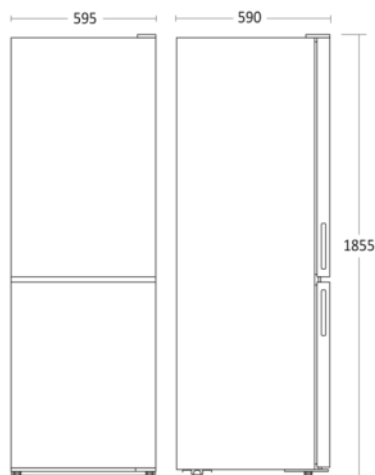

Fritstående køle-fryseskab

SKF 18560 W

Varenummer	010335453000SKF18560W	Tarifkode	8418108099
EAN kode	5704704020269	Antal i 40HQ con.	72

Kort beskrivelse

Stort klassisk køle/fryseskab med SmartFrost som ikke danner så meget rim som et traditionelt frysesystem gør. Fryseskufferne har transparente fronter, som gør det nemt at se, hvad fryseren gemmer på.

Mål og vægt

Produktmål, HxBxD, mm	1855 x 595 x 596
Maks. justerbar højde, mm	12
Produkt dybde m/håndtag, mm	596
Emballagemål, HxBxD, mm	1945 x 660 x 685
Total pakkevolumen m ³	0,879
Indvendige mål, HxBxD, mm	x x
Indbygningsmål, HxBxD, mm	x x
Nettovolumen køleskab, ltr.	211
Nettovolumen fryser, ltr.	104
Brutto- /nettovægt, kg	64 / 58