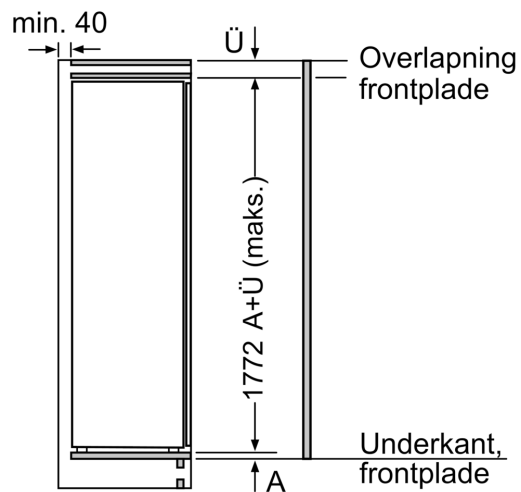

Teknisk information

- højrehængt, vendbar
- B
- Udluftning i soklen, ikke nødvendigt med ekstra udluftning i skabsmodulerne
- Længde på strømkabel: 230 cm
- Spænding: 220 - 240 V

Mål

- Nichemål (H x B x D): 177.5 cm x 56.0 cm x 55.0 cm
- Mål: H 177 x B 56 x D 55 cm

Tilbehør:

- Tilbehør: Æggebakke

Almen information

Serie 6, Integrerbart køleskab, 177.5 x 56 cm, fladhængsel med dæmpet lukning (soft close) KIR81ADD0

A	B	C	D
1500-1750	22	22	B+5 / C+5
720-1400	19	19	
A1	15	19	
A2	15	19	

Mål i mm

Mål i mm

Mål i mm
 Anbefalede spaltømål til flade hængsler

F	R	X
16-19	0-3	2,5
20	0-1	3
	2-3	2,5
21	0-1	3
	2-3	2,5
22	0	4
	1	3,5
	2-3	3

De anbefalede spaltømål i tabellen skal overholdes for at sikre, at apparatets dør kan åbnes uden kollision, og for at undgå at køkkenskabet bliver beskadiget.