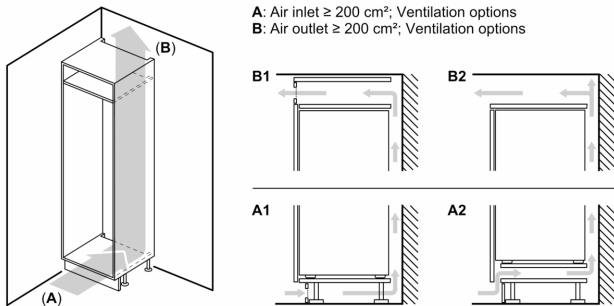

Teknisk information

- højrehængt, vendbar
- B
- Udluftning i soklen, ikke nødvendigt med ekstra udluftning i skabsmodulerne
- Længde på strømkabel: 230 cm
- Spænding: 220 - 240 V

Mål

- Nichemål (H x B x D): 177.5 cm x 56.0 cm x 55.0 cm
- Mål: H 177 x B 56 x D 55 cm

Tilbehør:

- Tilbehør: Æggebakke

Almen information

Serie 6, Integrerbart køleskab, 177.5 x 56 cm, fladhængsel med dæmpet lukning (soft close) KIR81ADD0

A	B	C	D
1500-1750	22	22	B+5 / C+5
720-1400	19	19	
A1	15	19	
A2	15	19	

Mål i mm

Mål i mm

Mål i mm
 Anbefalede spaltømål til flade hængsler

F	R	X
16-19	0-3	2,5
20	0-1	3
	2-3	2,5
21	0-1	3
	2-3	2,5
22	0	4
	1	3,5
	2-3	3

De anbefalede spaltømål i tabellen skal overholdes for at sikre, at apparatets dør kan åbnes uden kollision, og for at undgå at køkkenskabet bliver beskadiget.