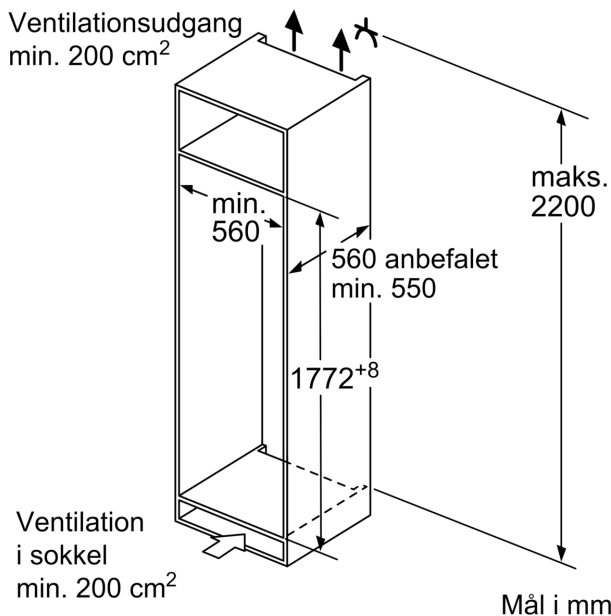

Teknisk data

Energiklasse:	D
Gennemsnitligt, årligt energiforbrug i kilowatt-timer pr. år (kWh/a):	91 kWh/årlig
Samlet volumen for frostrum:	0 l
Samlet volumen for kølerum:	310 l
Luftbåren, akustisk støjemission:	34 dB(A) re 1 pW
Luftbåren akustisk støjemissionsklasse:	B
Installation:	Indbygning
Mulighed for dekladning:	Ikke muligt
Højde:	1772 mm
Bredde:	558 mm
Dybde på produkt:	548 mm
Nichemål ved indbygning (H x B x D):	1775.0 x 560 x 550 mm
Nettovægt:	56.7 kg
Strømstyrke:	10 A
Dørhængsling:	Højrehængt, vendbar
Elementspænding:	220-240 V
Frekvens:	50 Hz
Længde på elledning:	230.0 cm
Antal kompressorer:	1
Antal uafhængige kølesystemer:	1
Indvendig ventilator køleafsnit:	Ja
Vendbar dør:	Ja
Antal justerbare hylder i køleafsnit:	4
Hylde til flasker:	Ja
EAN-kode:	4242005371976
Mærke:	Bosch
Kommerciel produktangivelse:	KIR81ADD0
Produktkategori:	Køleskab
Frostfrit system:	Nej
Type af installation:	Fuldt integrerbart
Medfølgende tilbehør:	3 x Æggebakke, 1 x Tilbehør til køl

Teknisk information

- højrehængt, vendbar
- B
- Udluftning i soklen, ikke nødvendigt med ekstra udluftning i skabsmodulerne
- Længde på strømkabel: 230 cm
- Spænding: 220 - 240 V

Mål

- Nichemål (H x B x D): 177.5 cm x 56.0 cm x 55.0 cm
- Mål: H 177 x B 56 x D 55 cm

Tilbehør:

- Tilbehør: Æggebakke

Almen information

Serie 6, Integrerbart køleskab, 177.5 x 56 cm, fladhængsel med dæmpet lukning (soft close) KIR81ADD0

A	B	C	D
1500-1750	22	22	B+5 / C+5
720-1400	19	19	
A1	15	19	
A2	15	19	

Mål i mm

Mål i mm

Mål i mm
 Anbefalede spaltømål til flade hængsler

F	R	X
16-19	0-3	2,5
20	0-1	3
	2-3	2,5
21	0-1	3
	2-3	2,5
22	0	4
	1	3,5
	2-3	3

De anbefalede spaltømål i tabellen skal overholdes for at sikre, at apparatets dør kan åbnes uden kollision, og for at undgå at køkkenskabet bliver beskadiget.