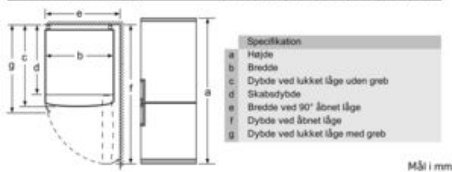

iQ300, Køle-/fryseskab, 186 x 60 cm, Inox-easyclean KG36N7IEP

Stregtegninger

Apparatnavn	a	b	c	d	e	f	g
KG36 (integreret greb)	1860	600	660	590	600	1210	660
KG36 (udvendigt greb)	1860	600	660	590	640	1210	700

Apparatnavn	A	B	C	D
KG33, 36, 39, 46, 49	0/65	20	590	125
KGF39, 49	0/65	20	590	125

Mål A:
På modeller med lodret integrerede greb kræves en minimumafstand på 65 mm af hensyn til en behagelig åbning.

Mål i mm