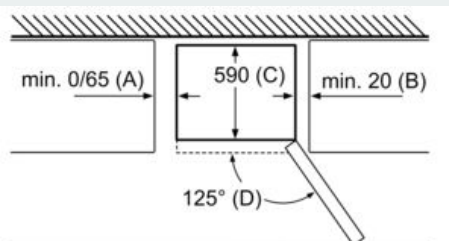

iQ300, Køle-/fryseskab, 186 x 60 cm, Inox-easyclean KG36N7IEP

Stregtegninger

Apparatnavn	a	b	c	d	e	f	g
KG36 (integreret greb)	1860	600	660	590	600	1210	660
KG36 (udvendigt greb)	1860	600	660	590	640	1210	700

Apparatnavn	A	B	C	D
KG33, 36, 39, 46, 49	0/65	20	590	125
KGF39, 49	0/65	20	590	125

Mål A:
På modeller med lodret integrerede greb kræves en minimumafstand på 65 mm af hensyn til en behagelig åbning.

Mål i mm