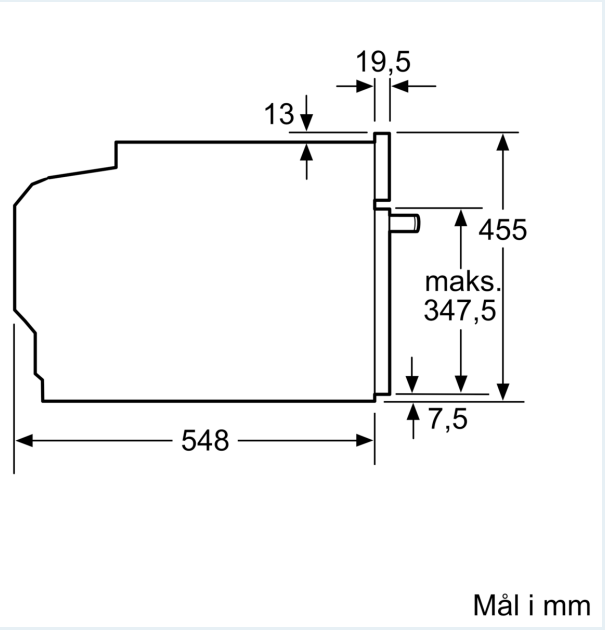

Teknisk info

- Længde på ledning: 150 cm

- Nominel spænding 220-240 V
- Samlet tilslutningseffekt el: 3.6 kW

Dimensioner

- Mål på produktet (h x b x d): 455 mm x 594 mm x 548 mm
- Nichemål (h x b x d): 450 mm - 455 mm x 560 mm - 568 mm x 550 mm
- Se venligst indbygningsmålene i stregtegningerne.

**iQ700, Kompaktovn med mikro,
60 x 45 cm, Sort
CM736G1B1**

Indbygning med en kogesektion.

Hvis det kompakte apparat bygges ind under en kogesektion, skal følgende bordplade-tykkelse (i givet fald inkl. underkonstruktion) overholdes.