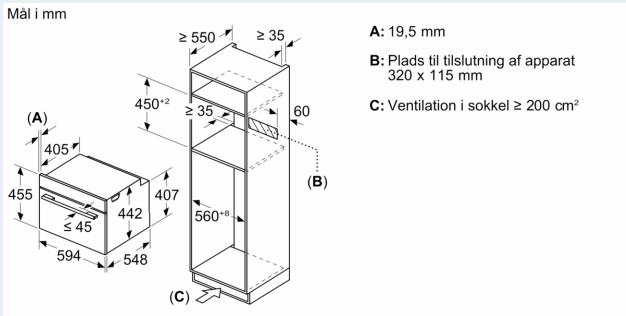

Teknisk info

- Længde på ledning: 150 cm

- Nominel spænding 220-240 V
- Samlet tilslutningseffekt el: 3.6 kW

Dimensioner

- Mål på produktet (h x b x d): 455 mm x 594 mm x 548 mm
- Nichemål (h x b x d): 450 mm - 455 mm x 560 mm - 568 mm x 550 mm
- Se venligst indbygningsmålene i stregtegningerne.

**iQ700, Kompaktovn med mikro,
60 x 45 cm, Sort
CM736G1B1**

Indbygning med en kogesektion.

Hvis det kompakte apparat bygges ind under en kogesektion, skal følgende bordplade-tykkelse (i givet fald inkl. underkonstruktion) overholdes.