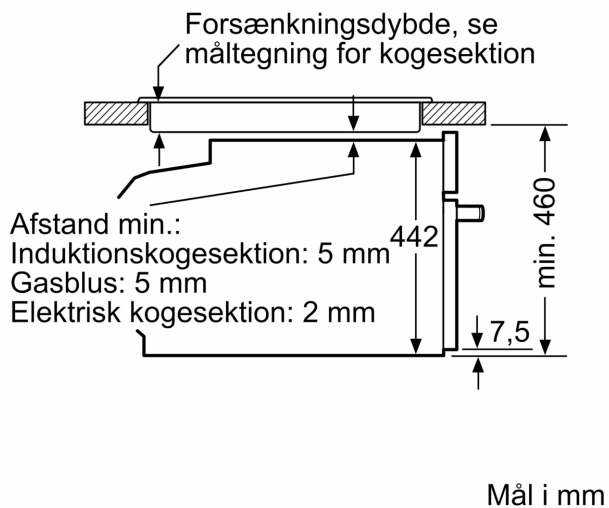

Teknisk info

- Længde på ledning: 150 cm

- Nominel spænding 220-240 V
- Samlet tilslutningseffekt el: 3.6 kW

Dimensioner

- Mål på produktet (h x b x d): 455 mm x 594 mm x 548 mm
- Nichemål (h x b x d): 450 mm - 455 mm x 560 mm - 568 mm x 550 mm
- Se venligst indbygningsmålene i stregtegningerne.

**iQ700, Kompaktovn med mikro,
60 x 45 cm, Sort
CM736G1B1**

Indbygning med en kogesektion.

Hvis det kompakte apparat bygges ind under en kogesektion, skal følgende bordplade-tykkelse (i givet fald inkl. underkonstruktion) overholdes.