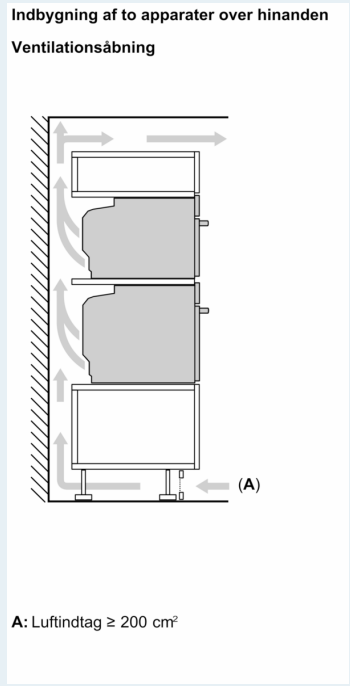

Teknisk info

- Længde på ledning: 150 cm

- Nominel spænding 220-240 V
- Samlet tilslutningseffekt el: 3.6 kW

Dimensioner

- Mål på produktet (h x b x d): 455 mm x 594 mm x 548 mm
- Nichemål (h x b x d): 450 mm - 455 mm x 560 mm - 568 mm x 550 mm
- Se venligst indbygningsmålene i stregtegningerne.

**iQ700, Kompaktovn med mikro,
60 x 45 cm, Sort
CM736G1B1**

Indbygning med en kogesektion.

Hvis det kompakte apparat bygges ind under en kogesektion, skal følgende bordplade-tykkelse (i givet fald inkl. underkonstruktion) overholdes.