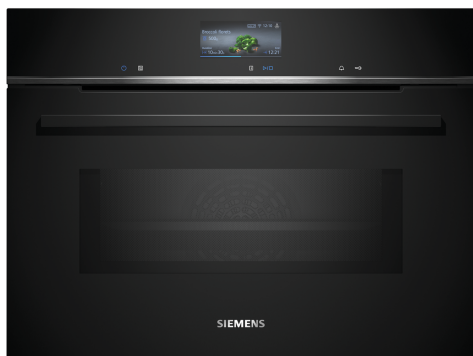

iQ700, Kompaktovn med mikro, 60 x 45 cm, Sort CM736G1B1

1 x Stegerist, 1 x Universalpande

AOVG9MC00S :, HZ327000 Pizzasten med brødspade af bøgetræ, HZ530000 2 halve bageplader emaljeret, HZ531010 Bagepande anti-stick belægning, HZ532010 Bradepande anti-stick belægning, HZ617000 Pizzaform 35 cm Ø, HZ629070 Air Fry og grill rist, HZ631070 Bageplade, emaljeret, tåler pyrolyse, HZ632070 Bradepande, tåler pyrolyse, HZ634000 Bage- og stegerist, HZ636000 Glasbradepande, HZ664000 Bage- og stegerist t/damp, HZ66X600 Dekoliste, sort, HZ66X650 Dekorationsliste, HZ915003 Stegeso i glas 5,4 liter, HZG0AS00 :

Den intelligente varioSpeed-mikrobølgeovn med Oven Assistant med Voice Control til intuitiv programindstilling.

- ✓ TFT-Touchdisplay Plus: Den tydelige touchskærm, der gør det nemt og intuitivt at styre din ovn.
- ✓ Ovnassistent med stemmestyring: Vælger automatisk det helt rigtige program.
- ✓ ecoClean gør rengøringen let og ubesværet. En speciel belægning på bagvæggen opløser fedt og reducerer lugten betydeligt.
- ✓ humidClean Plus: Hurtig rengøring af snavs og madrester, der blødgøres med damp af sæbevand. Så er de nemmere at tørre væk.
- ✓ Home Connect med fjernstyring og overvågning: Lås op for din smarte ovns fulde potentiale.

iQ700, Kompaktovn med mikro, 60 x 45 cm, Sort CM736G1B1

Ovnstype / Ovnfunktioner

- Ovn med 19 opvarmningsmåder: 4D-varmluft, Over-/undervarme, varmluft/impulsgrill, stor variogrill, lille variogrill, Pizzafunktion, coolStart, undervarme, langtidstegning, Forvarmning af tallerkener, Holde varm, skånsom varmluft, skånsom tilberedning, mikrofunktion, 4D varmluft + mikrobølger, Over-/undervarme + mikrobølger, grill + mikrobølger, grill halv bredde + mikrobølger, varmluftsgrill + mikrobølger
- Max. effekt: 900 W; 5 mikrobølge effekter indstillinger (90 W, 180 W, 360 W, 600 W, boost) med Inverter
- Intelligent inverter-teknologi: den maksimale effekt reguleres til 600 watt over længere tid.
- Temperaturinterval 30 °C - 300 °C
- Ovnvolumen: 45 l