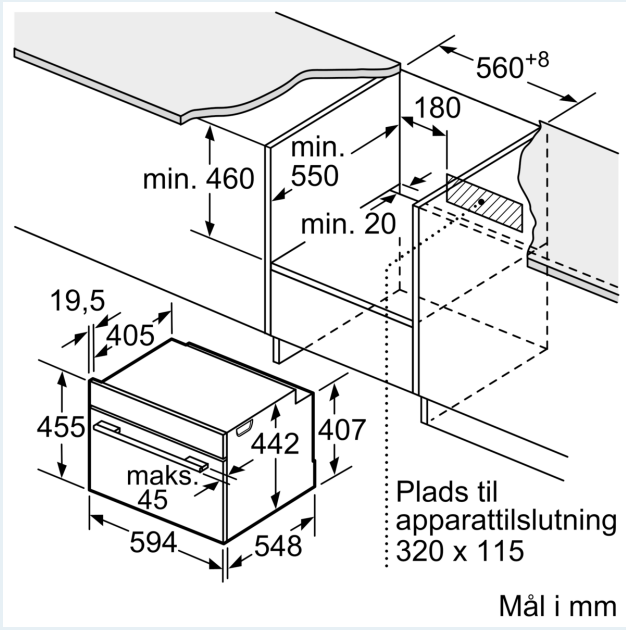

Teknisk info

- Længde på ledning: 150 cm

- Nominel spænding 220-240 V
- Samlet tilslutningseffekt el: 3.6 kW

Dimensioner

- Mål på produktet (h x b x d): 455 mm x 594 mm x 548 mm
- Nichemål (h x b x d): 450 mm - 455 mm x 560 mm - 568 mm x 550 mm
- Se venligst indbygningsmålene i stregtegningerne.

**iQ700, Kompaktovn med mikro,
60 x 45 cm, Sort
CM736G1B1**

Indbygning med en kogesektion.

Hvis det kompakte apparat bygges ind under en kogesektion, skal følgende bordplade-tykkelse (i givet fald inkl. underkonstruktion) overholdes.