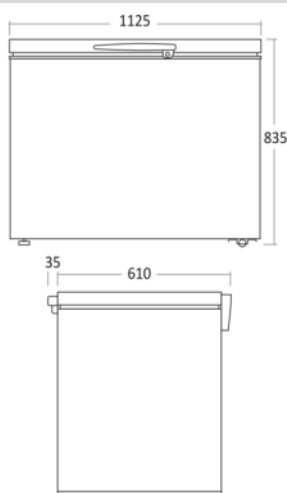

Kummefryser

HOF SB 300

	Energieffektivitetsklasse	Varenummer	011242453000HOF SB 300	Tarifkode	84183020
	F	EAN kode	5704704019041	Antal i 40HQ con.	110

Kort beskrivelse

Praktisk kummefryser, der har en kapacitet på hele 299 liter. Boksen har en kraftig isolering som sikrer effektiv frysning med lave driftsomkostninger og Indfrysningkapacitet på 13,5 kg/24 timer. HOF SB 300 har fire hjul så den er nem at flytte hvis der falder noget ned bagved. Udover at fryseboksen giver stor og fleksibel kapacitet, er den også nem at betjene og let at rengøre.

Dimensioner

Mål og vægt

Produktmål, HxBxD, mm	835 x 1125 x 610
Produkt dybde m/håndtag, mm	645
Emballagemål, HxBxD, mm	882 x 1160 x 640
Total pakkevolumen m ³	0,655
Nettovolumen, ltr	299
Indvendige mål, HxBxD, mm	678 x 995 x 470
Indbygningsmål, HxBxD, mm	x x
Brutto- /nettovægt, kg	41 / 36

Farve og materiale

Udvendig farve	Hvid
Indvendig farve	Aluminium
Farve og materiale på dør/låge	Flip

Udstyr

Antal kurve, stk	2
Kurve størrelse (HxBxD), mm	225 x 575 x 250
Antal hylder	2

scandomestic

Scandomestic A/S . Linåvej 20 . DK-8600 Silkeborg . Tel.: +45 7242 5571 . www.scandomestic.dk