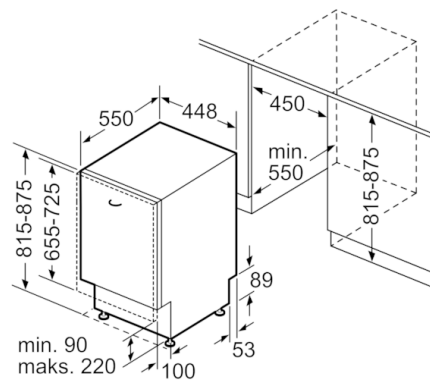

Teknisk data

Energieffektivitetsklasse (direktiv (EU) 2017/1369):	E
Energiforbrug for 100 cyklusser Eco-programmet (EU 2017/1369):	70
Maksimalt antal kuverter (EU 2017/1369):	9
Vandforbrug for eco-programmet i liter pr. cyklus (EU 2017/1369):	8,5
Programmets varighed (EU 2017/1369):	3:40
Luftbåren, akustisk støjemission (EU 2017/1369):	46
Luftbåren akustisk støjemissionsklasse (EU 2017/1369):	C
Installation:	Indbygning
Højde på aftagelig topplade (mm):	0
Produktmål (mm):	815 x 448 x 550
Nichemål ved indbygning, mm (H x B x D):	815-875 x 450 x 550
Dybde med åben dør 90 grader (mm):	1150
Regulerbare ben:	Ja - alt forfra
Maksimal regulering af stilleben (mm):	60
Regulerbar sokkel:	Horisontal og vertikal
Nettovægt (kg):	28,621
Bruttovægt (kg):	30,3
Tilslutningseffekt (W):	2400
Strømstyrke (A):	10
Elementspænding (V):	220-240
Frekvens (Hz):	50; 60
Længde på elledning (cm):	175
Stiktype:	Schukostik med jord
Tilgangsslange, længe (cm):	165
Afløbsslange (cm):	205
EAN-kode:	4242005206056
Installation:	Fuldintegreret

Sikkerhed

- AquaStop: beskyttelse mod vandskader
- Elektronisk resttidsindikering i minutter
- Dampspær inkluderet

**Serie | 4, Fuldt integrerbar opvaskemaskine,
45 cm
SPV4HKX45E**

Mål i mm

▲ Slikdåse
() Værdier med forlængersæt

Mål i mm