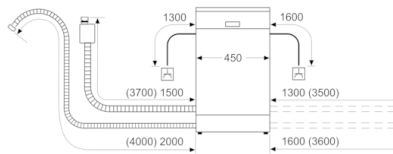

Sikkerhed

- AquaStop: beskyttelse mod vandskader
- Elektronisk resttidsindikering i minutter
- Dampspær inkluderet

**Serie | 4, Fuldt integrerbar opvaskemaskine,
45 cm
SPV4HKX45E**

Mål i mm

▲ Slikdåse
() Værdier med forlængersæt