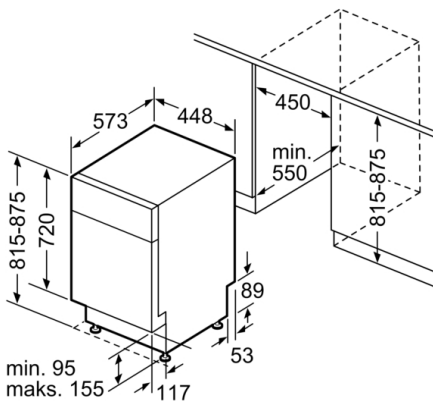

Teknisk data

Energieffektivitetsklasse: E
Energiforbrug for 100 cyklusser Eco-programmet: 70 kWh
Maksimalt antal kuverter: 9
Vandforbrug for eco-programmet i liter pr. cyklus: 8,5 l
Programmets varighed: 3:40 h
Luftbåren, akustisk støjemission: 48 dB(A) re 1 pW
Luftbåren akustisk støjemissionsklasse: C
Installation: Indbygning
Højde på aftagelig topplade: 0 mm
Produktmål: 815 x 448 x 573 mm
Nichemål ved indbygning (H x B x D): 815-875 x 450 x 550 mm
Godkendelse af certifikater: CE, VDE
Dybde med åben dør 90 grader: 1155 mm
Regulerbare ben: Ja - alt forfra
Maksimal regulering af stilleben: 60 mm
Regulerbar sokkel: Horisontal og vertikal
Nettovægt: 41,780 kg
Bruttovægt: 43,5 kg
Tilslutningseffekt: 2400 W
Strømstyrke: 10 A
Elementspænding: 220-240 V
Frekvens: 50; 60 Hz
Længde på elledning: 175 cm
Stiktype: Schukostik med jord
Tilgangsslange, længe: 165 cm
Afløbsslange: 205 cm
EAN-kode: 4242005210398
Installation: Underbygning

Mål i mm